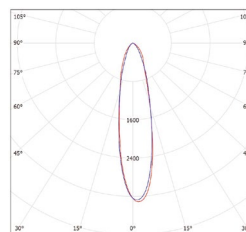

NEUTRAL  
WHITE

AREO PROFI TRACK 10W

AREO PROFI TRACK 15W

AREO PROFI TRACK 20W

LED 10W ▶ ≙ 60W  
LED 15W ▶ ≙ 80W  
LED 20W ▶ ≙ 100W

							$T_c$ CCT	$R_a$ CRI			DKC
AREO PROFI TRACK W 10W NW	GXPR110	8592660123189	biela	10	750	neutrálna biela	4000K	≥80	530	1/20	65,03 €
AREO PROFI TRACK B 10W NW	GXPR111	8592660123202	čierna	10	750	neutrálna biela	4000K	≥80	530	1/20	65,03 €
AREO PROFI TRACK W 15W NW	GXPR112	8592660123196	biela	15	1050	neutrálna biela	4000K	≥80	550	1/20	67,67 €
AREO PROFI TRACK B 15W NW	GXPR113	8592660123219	čierna	15	1050	neutrálna biela	4000K	≥80	550	1/20	67,67 €
AREO PROFI TRACK W 20W NW	GXPR114	8592660123226	biela	20	1400	neutrálna biela	4000K	≥80	577	1/20	70,31 €
AREO PROFI TRACK B 20W NW	GXPR115	8592660123233	čierna	20	1400	neutrálna biela	4000K	≥80	577	1/20	70,31 €