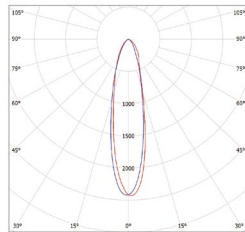

NEUTRAL  
WHITE

AREO PROFI TRACK 10W

AREO PROFI TRACK 15W

AREO PROFI TRACK 20W

LED 10W ▶ ≙ 60W  
LED 15W ▶ ≙ 80W  
LED 20W ▶ ≙ 100W

							$T_c$ CCT	$R_a$ CRI			DKC
AREO PROFI TRACK W 10W NW	GXPR110	8592660123189	biela	10	750	neutrálna biela	4000K	≥80	530	1/20	65,03 €
AREO PROFI TRACK B 10W NW	GXPR111	8592660123202	čierna	10	750	neutrálna biela	4000K	≥80	530	1/20	65,03 €
AREO PROFI TRACK W 15W NW	GXPR112	8592660123196	biela	15	1050	neutrálna biela	4000K	≥80	550	1/20	67,67 €
AREO PROFI TRACK B 15W NW	GXPR113	8592660123219	čierna	15	1050	neutrálna biela	4000K	≥80	550	1/20	67,67 €
AREO PROFI TRACK W 20W NW	GXPR114	8592660123226	biela	20	1400	neutrálna biela	4000K	≥80	577	1/20	70,31 €
AREO PROFI TRACK B 20W NW	GXPR115	8592660123233	čierna	20	1400	neutrálna biela	4000K	≥80	577	1/20	70,31 €