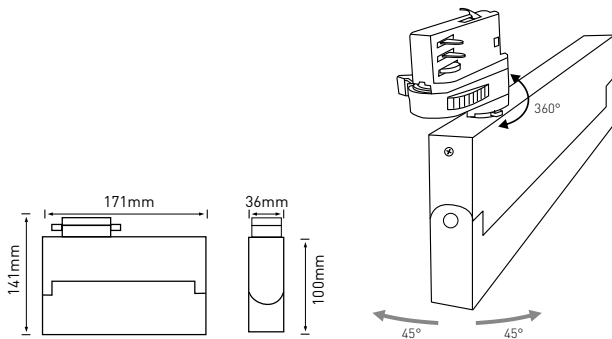

AREO PROFI

- LED SVIETIDLO NA LIŠTOVÝ SYSTÉM
- teleso svietidla: hliník
- difúzor: polykarbonát (PC)
- vhodné pre univerzálny 3fázový lištový systém
- otočné (360°) a výkyvné (90°)
- vstavané napájanie LED CCD
- kompenzovaný jalový výkon (PF>0,9)
- flicker-free driver
- päťročná záruka na celé svietidlo

220-240V-50/60Hz

IP₂₀

-20+40°C

40 000

ON/OFF
20 000

24°

Pf (λ)
≥0,9

RoHS

NEUTRAL
WHITE