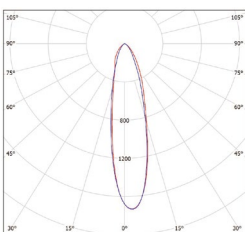

NEUTRAL  
WHITE

AREO PROFI TRACK 10W

AREO PROFI TRACK 15W

AREO PROFI TRACK 20W

LED 10W ▶ ≙ 60W  
LED 15W ▶ ≙ 80W  
LED 20W ▶ ≙ 100W

							$T_c$ CCT	$R_a$ CRI			DKC
AREO PROFI TRACK W 10W NW	GXPR110	8592660123189	biela	10	750	neutrálna biela	4000K	≥80	530	1/20	65,03 €
AREO PROFI TRACK B 10W NW	GXPR111	8592660123202	čierna	10	750	neutrálna biela	4000K	≥80	530	1/20	65,03 €
AREO PROFI TRACK W 15W NW	GXPR112	8592660123196	biela	15	1050	neutrálna biela	4000K	≥80	550	1/20	67,67 €
AREO PROFI TRACK B 15W NW	GXPR113	8592660123219	čierna	15	1050	neutrálna biela	4000K	≥80	550	1/20	67,67 €
AREO PROFI TRACK W 20W NW	GXPR114	8592660123226	biela	20	1400	neutrálna biela	4000K	≥80	577	1/20	70,31 €
AREO PROFI TRACK B 20W NW	GXPR115	8592660123233	čierna	20	1400	neutrálna biela	4000K	≥80	577	1/20	70,31 €