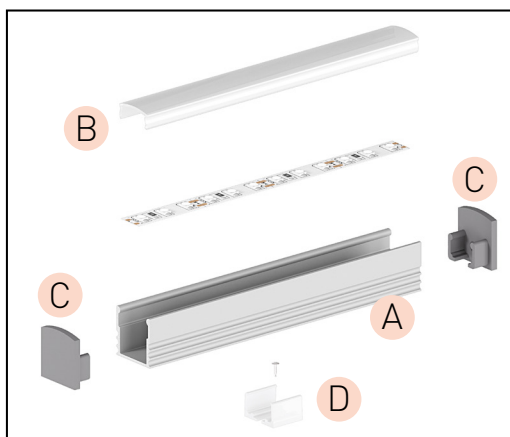

PROFIL "E3"

- vyšší profil určený predovšetkým pre povrchovú montáž
- umožňuje vytvoriť, najmä spoločne s mliečnym difuzorom, jednotnú líniu svetla - bez viditeľných LED svetelných bodov
- šírka LED pásika: až 12 mm

A AL - PROFIL

- profil je vyrobený kompletne z hliníka a je k dispozícii v viacerých variantoch o dĺžke 1m (*) a 2m

	AL-PROFIL (E3) SR 1m	GXLP101	8592660129518	hliník	strieborný elox	1	20
	AL-PROFIL (E3) SR 2m	GXLP102	8592660129525	hliník	strieborný elox	2	20
	AL-PROFIL (E3) W 1m	GXLP103	8592660129532	hliník	biely lakovaný	1	20
	AL-PROFIL (E3) W 2m	GXLP104	8592660129549	hliník	biely lakovaný	2	20
	AL-PROFIL (E3) B 1m	GXLP105	8592660129556	hliník	čierny lakovaný	1	20
	AL-PROFIL (E3) B 2m	GXLP106	8592660129563	hliník	čierny lakovaný	2	20

B CV - PROFIL

- difúzor z vysoko odolného polykarbonátu k dispozícii v dĺžke 1m (*) a 2m

	CV-PROFIL (XA) ML 1m	GXLP201	8592660129679	PC	mliečny	1	50	
	CV-PROFIL (XA) ML 2m	GXLP016	8592660111728	PC	mliečny	2	50	
	CV-PROFIL (XA) CL 1m	GXLP203	8592660129686	PC	čírý	1	50	
	CV-PROFIL (XA) CL 2m	GXLP014	8592660111704	PC	čírý	2	50	
	CV-PROFIL (XB) ML/P 1m	GXLP211	8592660129693	PC	mliečny	1	50	
	CV-PROFIL (XB) ML/P 2m	GXLP212	8592660129709	PC	mliečny	2	50	

* Alternatívne možno použiť difuzory s plochým čelom rady (XF) zobrazené na karte s profilmi rady (F3)

C EC - PROFIL

- plastové koncovky dostupné v niekoľkých farbách - balenie 2ks v sade (jedna bez otvoru, druhá s otvorom umožňujúcim pripojenie k napájaniu)