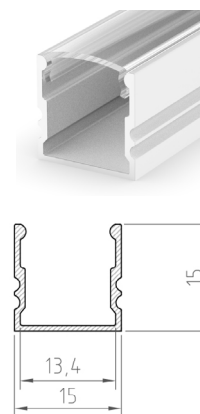

PROFIL "E3"

- vyšší profil určený predovšetkým pre povrchovú montáž
- umožňuje vytvoriť, najmä spoločne s mliečnym difuzorom, jednotnú líniu svetla - bez viditeľných LED svetelných bodov
- šírka LED pásika: až 12 mm

A AL - PROFIL

- profil je vyrobený kompletne z hliníka a je k dispozícii v viacerých variantoch o dĺžke 1m (*) a 2m

	AL-PROFIL (E3) SR 1m	GXLP101	8592660129518	hliník	strieborný elox	1	20
	AL-PROFIL (E3) SR 2m	GXLP102	8592660129525	hliník	strieborný elox	2	20
	AL-PROFIL (E3) W 1m	GXLP103	8592660129532	hliník	biely lakovaný	1	20
	AL-PROFIL (E3) W 2m	GXLP104	8592660129549	hliník	biely lakovaný	2	20
	AL-PROFIL (E3) B 1m	GXLP105	8592660129556	hliník	čierny lakovaný	1	20
	AL-PROFIL (E3) B 2m	GXLP106	8592660129563	hliník	čierny lakovaný	2	20

B CV - PROFIL

- difúzor z vysoko odolného polykarbonátu k dispozícii v dĺžke 1m (*) a 2m

	CV-PROFIL (XA) ML 1m	GXLP201	8592660129679	PC	mliečny	1	50	
	CV-PROFIL (XA) ML 2m	GXLP016	8592660111728	PC	mliečny	2	50	
	CV-PROFIL (XA) CL 1m	GXLP203	8592660129686	PC	čírý	1	50	
	CV-PROFIL (XA) CL 2m	GXLP014	8592660111704	PC	čírý	2	50	
	CV-PROFIL (XB) ML/P 1m	GXLP211	8592660129693	PC	mliečny	1	50	
	CV-PROFIL (XB) ML/P 2m	GXLP212	8592660129709	PC	mliečny	2	50	