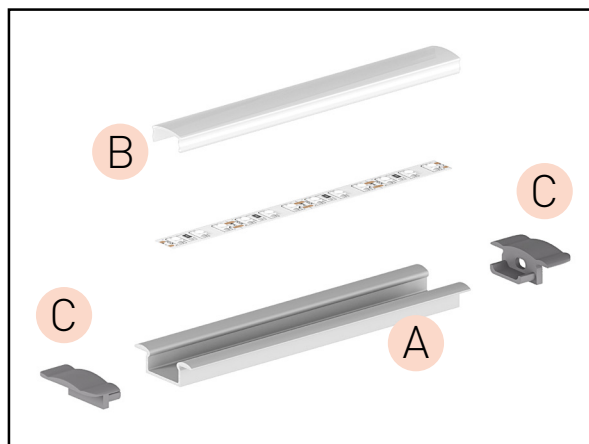

### C EC - PROFIL

- plastové koncovky dostupné v niekoľkých farbách - balenie 2ks v sade (jedna bez otvoru, druhá s otvorom umožňujúcim pripojenie k napájaniu)

	EC-PROFIL (YF) GR	GXLP351	8592660129884	plast	šedá	25
	EC-PROFIL (YF) W	GXLP352	8592660129891	plast	biela	25
	EC-PROFIL (YF) B	GXLP353	8592660129907	plast	čierna	25

### D BR - PROFIL

- plastové alebo kovové montážne klipy pre ľahkú inštaláciu k podkladu

	BR plastic PROFIL (ZD)	GXLP454	8592660129969	plast	25

(\*) Varianty dodávané na objednávku.

## PROFIL "F"

- profil je určený pre zapustenie do medzery alebo do vyrezávanej drážky
- môže byť namontovaný do povrchu, ako sú nábytkové dosky, sádkartóny, steny, stropy atď.
- má viditeľné okraje mierne oblúkového tvaru
- šírka LED pásika: až 12 mm