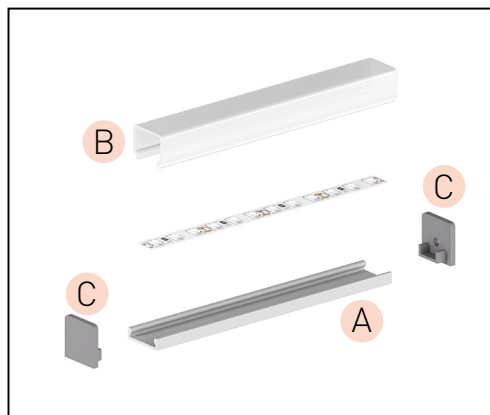

### D BR - PROFIL

- plastové alebo kovové montážne klipy pre ľahkú inštaláciu k podkladu

	BR metal PROFIL (ZB)	GXLP026	8592660111827	kovový	25
	BR plastic PROFIL (ZD)	GXLP454	8592660129969	plast	25

(\*) Varianty dodávané na objednávku.

## PROFIL "E1"

- veľmi nízky profil určený predovšetkým pre povrchovú montáž
- najčastejšie používaný profil so širokou škálou aplikácií, napríklad pri osvetlení interiérov a výrobe nábytku
- tento profil sa tiež často používa bez ochranného krytu a plastových koncoviek
- šírka LED pásika: až 12 mm