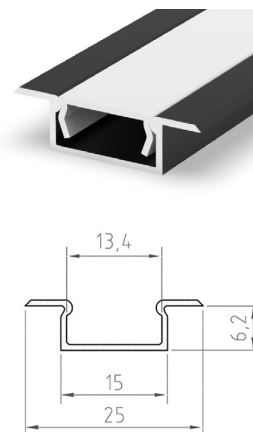

PROFIL "F3"

- profil je určený pre zapustenie montáž do medzery alebo do vyfrézovanej drážky
- môže byť namontovaný do povrchu, ako sú nábytkové dosky, sádkartóny, steny, stropy atď.
- má viditeľné okraje mierne oblúkového tvaru
- šírka LED pásika: až 12 mm

A AL - PROFIL

- profil je vyrobený kompletne z hliníka a je k dispozícii vo viacerých variantoch o dĺžke 1m (*) a 2m

			EAN		color	[m]	
	AL-PROFIL (F3) SR 1m	GXLP141	8592660141909	hliník	strieborný elox	1	20
	AL-PROFIL (F3) SR 2m	GXLP142	8592660141916	hliník	strieborný elox	2	20
	AL-PROFIL (F3) W 1m	GXLP143	8592660141923	hliník	biely lakovaný	1	20
	AL-PROFIL (F3) W 2m	GXLP144	8592660141930	hliník	biely lakovaný	2	20
	AL-PROFIL (F3) B 1m	GXLP145	8592660141947	hliník	čierny lakovaný	1	20
	AL-PROFIL (F3) B 2m	GXLP146	8592660141954	hliník	čierny lakovaný	2	20

B CV - PROFIL

- difúzor z vysoko odolného polykarbonátu k dispozícii v niekoľkých variantoch o dĺžke 1m (*) a 2m

			EAN			color	[m]	
		CV-PROFIL (XF) CL 1m	GXLP251	8592660139784	PC	čirý	1	50
		CV-PROFIL (XF) CL 2m	GXLP252	8592660139791	PC	čirý	2	50
		CV-PROFIL (XF) ML 1m	GXLP253	8592660139807	PC	mliečny	1	50
		CV-PROFIL (XF) ML 2m	GXLP254	8592660139814	PC	mliečny	2	50

C EC - PROFIL

- plastové koncovky dostupné v niekoľkých farbách
- balenie 2ks v sade (jedna bez otvoru, druhá s otvorom umožňujúcim pripojenie k napájaniu)

			EAN		color	
	EC-PROFIL (YI) GR (2pcs/SET)	GXLP374	8592660134680	plast	šedá	25
	EC-PROFIL (YI) W (2pcs/SET)	GXLP375	8592660134697	plast	biela	25
	EC-PROFIL (YI) B (2pcs/SET)	GXLP376	8592660134703	plast	čierna	25

(*) Varianty dodávané na objednávku.