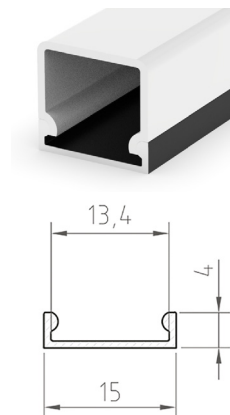

### D BR - PROFIL

- plastové alebo kovové montážne klipy pre ľahkú inštaláciu k podkladu

	BR metal PROFIL (ZB)	GXLP026	8592660111827	kovový	25
	BR plastic PROFIL (ZD)	GXLP454	8592660129969	plast	25

(\*) Varianty dodávané na objednávku.

## PROFIL "E1"

- veľmi nízky profil určený predovšetkým pre povrchovú montáž
- najčastejšie používaný profil so širokou škálou aplikácií, napríklad pri osvetlení interiérov a výrobe nábytku
- tento profil sa tiež často používa bez ochranného krytu a plastových koncoviek
- šírka LED pásika: až 12 mm