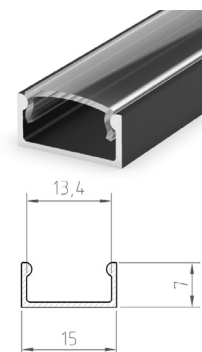

## PROFIL "E"

- štandardný profil určený predovšetkým pre povrchovú montáž
- nejuniverzálnejší profil so širokou škálou aplikácií, napríklad pri osvetlení interiérov a výrobe nábytku
- šírka LED pásika: až 12 mm

### A AL - PROFIL

- profil je vyrobený kompletne z hliníka a je k dispozícii vo viacerých variantoch o dĺžke 1m(\*) a 2m

					color		
	AL-PROFIL (E) SR 1m	GXLP071	8592660129327	hliník	strieborný elox	1	20
	AL-PROFIL (E) SR 2m	GXLP011	8592660111674	hliník	strieborný elox	2	20
	AL-PROFIL (E) W 1m	GXLP073	8592660129334	hliník	biely lakovaný	1	20
	AL-PROFIL (E) W 2m	GXLP074	8592660129341	hliník	biely lakovaný	2	20
	AL-PROFIL (E) B 1m	GXLP075	8592660129358	hliník	čierny lakovaný	1	20
	AL-PROFIL (E) B 2m	GXLP076	8592660129365	hliník	čierny lakovaný	2	20
	AL-PROFIL (E) AL 1m	GXLP077	8592660129372	hliník	hliník	1	20
	AL-PROFIL (E) AL 2m	GXLP078	8592660129389	hliník	hliník	2	20