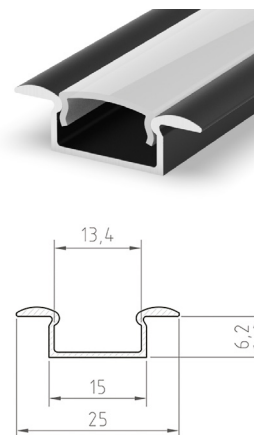

### D BR - PROFIL

- plastové alebo kovové montážne klipy pre ľahkú inštaláciu k podkladu

	BR plastic PROFIL (ZD)	GXLP454	8592660129969	plast	25

(\*) Varianty dodávané na objednávku.

## PROFIL "F"

- profil je určený pre zapustenie do medzery alebo do vyrezávanej drážky
- môže byť namontovaný do povrchu, ako sú nábytkové dosky, sádkartóny, steny, stropy atď.
- má viditeľné okraje mierne oblúkového tvaru
- šírka LED pásika: až 12 mm