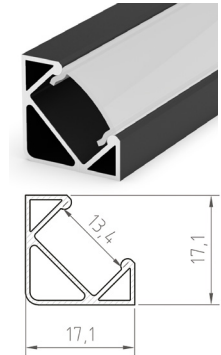

PROFIL "V"

- rohový profil so sklonom LED pásika 45°
- pro použitie v rohu nábytku, alebo stien
- šírka LED pásika: až 12 mm

A AL - PROFIL

- profil je vyrobený kompletne z hliníka a je k dispozícii v viacerých variantoch o dĺžke 1m (*) a 2m

			EAN		color	[m]	
	AL-PROFIL (V) SR 1m	GXLP061	8592660129273	hliník	strieborný elox	1	20
	AL-PROFIL (V) SR 2m	GXLP012	8592660111681	hliník	strieborný elox	2	20
	AL-PROFIL (V) W 1m	GXLP063	8592660129280	hliník	biely lakovaný	1	20
	AL-PROFIL (V) W 2m	GXLP064	8592660129297	hliník	biely lakovaný	2	20
	AL-PROFIL (V) B 1m	GXLP065	8592660129303	hliník	čierny lakovaný	1	20
	AL-PROFIL (V) B 2m	GXLP066	8592660129310	hliník	čierny lakovaný	2	20

B CV - PROFIL

- difúzor z vysoko odolného polykarbonátu k dispozícii v niekoľkých variantoch o dĺžke 1m (*) a 2m

			EAN		color	[m]		
	CV-PROFIL (XA) ML 1m	GXLP201	8592660129679	PC	mliečny	1	50	
	CV-PROFIL (XA) ML 2m	GXLP016	8592660111728	PC	mliečny	2	50	
	CV-PROFIL (XA) CL 1m	GXLP203	8592660129686	PC	čirý	1	50	
	CV-PROFIL (XA) CL 2m	GXLP014	8592660111704	PC	čirý	2	50	
	CV-PROFIL (XB) ML/P 1m	GXLP211	8592660129693	PC	mliečny	1	50	
	CV-PROFIL (XB) ML/P 2m	GXLP212	8592660129709	PC	mliečny	2	50	

* Alternatívne možno použiť difúzory s plochým čelom rady (XF) zobrazené na karte s profilmi rady (F3)

C EC - PROFIL

- plastové koncovky dostupné v niekoľkých farbách
- balenie 2ks v sade (jedna bez otvoru, druhá s otvorom umožňujúcim pripojenie k napájaniu)

			EAN		color	
	EC-PROFIL (YB) GR	GXLP311	8592660130750	plast	šedá	25
	EC-PROFIL (YB) W	GXLP312	8592660129785	plast	biela	25
	EC-PROFIL (YB) B	GXLP313	8592660129792	plast	čierna	25

D BR - PROFIL

- plastové alebo kovové montážne klipy pre ľahkú inštaláciu k podkladu

			EAN		
	BR metal PROFIL (ZA)	GXLP451	8592660129952	kovový	25
	BR plastic PROFIL (ZC)	GXLP027	8592660111834	plast	25

(*) Varianty dodávané na objednávku.