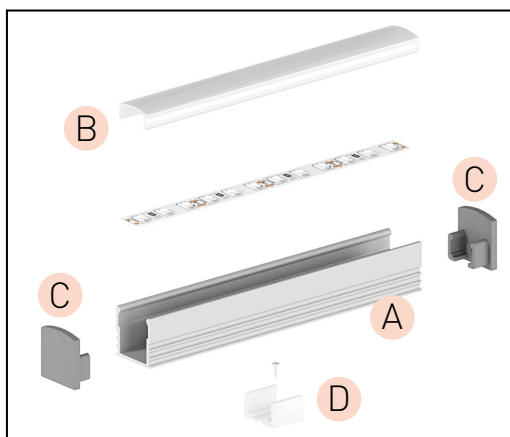

### C EC - PROFIL

- plastové koncovky dostupné v niekoľkých farbách
- balenie 2ks v sade (jedna bez otvoru, druhá s otvorom umožňujúcim pripojenie k napájaniu)

					color	
	EC-PROFIL (YE) GR	GXLP331	8592660129822	plast	šedá	25
	EC-PROFIL (YE) W	GXLP332	8592660129839	plast	biela	25
	EC-PROFIL (YE) B	GXLP333	8592660129846	plast	čierna	25

## PROFIL "E3"

- vyšší profil určený predovšetkým pre povrchovú montáž
- umožňuje vytvoriť, najmä spoločne s mliečnym difuzorom, jednotnú líniu svetla - bez viditeľných LED svetelných bodov
- šírka LED pásika: až 12 mm