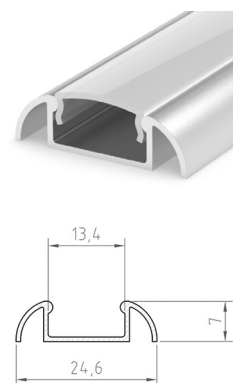

PROFIL "U"

- polguľatý profil určený pre povrchovú montáž
- spolu so zaobleným difúzorom vytvára polguľatý tvar
- šírka LED pásika: až 12 mm

A AL - PROFIL

- profil je vyrobený kompletne z hliníka a je k dispozícii v viacerých variantoch o dĺžke 1m (*) a 2m

			EAN		color	[m]	
	AL-PROFIL (U) SR 1m	GXLP051	8592660129211	hliník	strieborný elox	1	20
	AL-PROFIL (U) SR 2m	GXLP052	8592660129228	hliník	strieborný elox	2	20
	AL-PROFIL (U) W 1m	GXLP053	8592660129235	hliník	biely lakovaný	1	20
	AL-PROFIL (U) W 2m	GXLP054	8592660129242	hliník	biely lakovaný	2	20
	AL-PROFIL (U) B 1m	GXLP055	8592660129259	hliník	čierny lakovaný	1	20
	AL-PROFIL (U) B 2m	GXLP056	8592660129266	hliník	čierny lakovaný	2	20

B CV - PROFIL

- difúzor z vysoko odolného polykarbonátu k dispozícii v niekoľkých variantoch o dĺžke 1m (*) a 2m

			EAN		color	[m]		
	CV-PROFIL (XA) ML 1m	GXLP201	8592660129679	PC	mliečny	1	50	
	CV-PROFIL (XA) ML 2m	GXLP016	8592660111728	PC	mliečny	2	50	
	CV-PROFIL (XA) CL 1m	GXLP203	8592660129686	PC	čirý	1	50	
	CV-PROFIL (XA) CL 2m	GXLP014	8592660111704	PC	čirý	2	50	
	CV-PROFIL (XB) ML/P 1m	GXLP211	8592660129693	PC	mliečny	1	50	
	CV-PROFIL (XB) ML/P 2m	GXLP212	8592660129709	PC	mliečny	2	50	

* Alternatívne možno použiť difúzory s plochým čelom rady (XF) zobrazené na karte s profilmi rady (F3)

C EC - PROFIL

- plastové koncovky dostupné v niekoľkých farbách
- balenie 2ks v sade (jedna bez otvoru, druhá s otvorom umožňujúcim pripojenie k napájaniu)

			EAN		color	
	EC-PROFIL (YA) GR	GXLP301	8592660129754	plast	šedá	25
	EC-PROFIL (YA) W	GXLP302	8592660129761	plast	biela	25
	EC-PROFIL (YA) B	GXLP303	8592660129778	plast	čierna	25

(*) Varianty dodávané na objednávku.