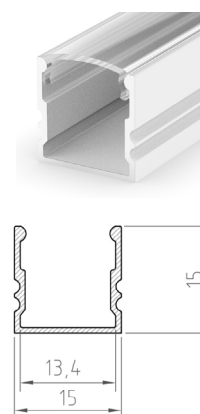

PROFIL "E3"

- vyšší profil určený predovšetkým pre povrchovú montáž
- umožňuje vytvoriť, najmä spoločne s mliečnym difuzorom, jednotnú líniu svetla - bez viditeľných LED svetelných bodov
- šírka LED pásika: až 12 mm

A AL - PROFIL

- profil je vyrobený kompletne z hliníka a je k dispozícii v viacerých variantoch o dĺžke 1m (*) a 2m

	AL-PROFIL (E3) SR 1m	GXLP101	8592660129518	hliník	strieborný elox	1	20
	AL-PROFIL (E3) SR 2m	GXLP102	8592660129525	hliník	strieborný elox	2	20
	AL-PROFIL (E3) W 1m	GXLP103	8592660129532	hliník	biely lakovaný	1	20
	AL-PROFIL (E3) W 2m	GXLP104	8592660129549	hliník	biely lakovaný	2	20
	AL-PROFIL (E3) B 1m	GXLP105	8592660129556	hliník	čierny lakovaný	1	20
	AL-PROFIL (E3) B 2m	GXLP106	8592660129563	hliník	čierny lakovaný	2	20

B CV - PROFIL

- difúzor z vysoko odolného polykarbonátu k dispozícii v dĺžke 1m (*) a 2m

	CV-PROFIL (XA) ML 1m	GXLP201	8592660129679	PC	mliečny	1	50	
	CV-PROFIL (XA) ML 2m	GXLP016	8592660111728	PC	mliečny	2	50	
	CV-PROFIL (XA) CL 1m	GXLP203	8592660129686	PC	čírý	1	50	
	CV-PROFIL (XA) CL 2m	GXLP014	8592660111704	PC	čírý	2	50	
	CV-PROFIL (XB) ML/P 1m	GXLP211	8592660129693	PC	mliečny	1	50	
	CV-PROFIL (XB) ML/P 2m	GXLP212	8592660129709	PC	mliečny	2	50	

* Alternatívne možno použiť difuzory s plochým čelom rady (XF) zobrazené na karte s profilmi rady (F3)

C EC - PROFIL

- plastové koncovky dostupné v niekoľkých farbách - balenie 2ks v sade (jedna bez otvoru, druhá s otvorom umožňujúcim pripojenie k napájaniu)

	EC-PROFIL (YF) GR	GXLP351	8592660129884	plast	šedá	25
	EC-PROFIL (YF) W	GXLP352	8592660129891	plast	biela	25
	EC-PROFIL (YF) B	GXLP353	8592660129907	plast	čierna	25

D BR - PROFIL

- plastové alebo kovové montážne klipy pre ľahkú inštaláciu k podkladu

	BR plastic PROFIL (ZD)	GXLP454	8592660129969	plast	25

(*) Varianty dodávané na objednávku.