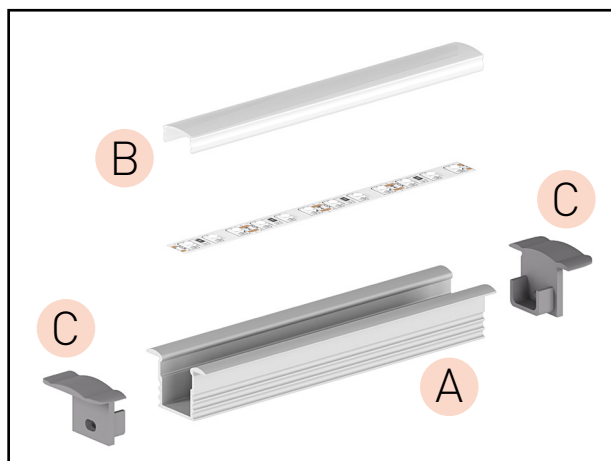

### C EC - PROFIL

- plastové koncovky dostupné v niekoľkých farbách
- balenie 2ks v sade (jedna bez otvoru, druhá s otvorom umožňujúcim pripojenie k napájaniu)

					color	
	EC-PROFIL (YG) GR	GXLP371	8592660130736	plast	šedá	25
	EC-PROFIL (YG) W	GXLP372	8592660129938	plast	biela	25
	EC-PROFIL (YG) B	GXLP373	8592660129945	plast	čierna	25

## PROFIL "F1"

- profil s väčšou hĺbkou je určený pre zapustenú montáž do medzery alebo do vyfrézovanej drážky
- môže byť namontovaný do povrchu, ako sú nábytkové dosky, sádkokartóny, steny, stropy atď.
- umožňuje vytvoriť, najmä spoločne s mliečnym difuzorom, jednotnú líniu svetla - bez viditeľných LED svetelných bodov
- má viditeľné okraje mierne oblúkového tvaru
- šírka LED pásika: až 12 mm