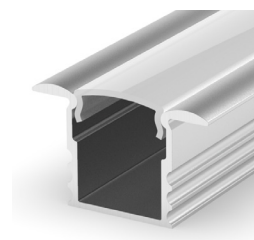

PROFIL "F1"

- profil s väčšou hĺbkou je určený pre zapustenú montáž do medzery alebo do vyfrézovanej drážky
- môže byť namontovaný do povrchu, ako sú nábytkové dosky, sádkokartóny, steny, stropy atď.
- umožňuje vytvoriť, najmä spoločne s mliečnym difuzorom, jednotnú líniu svetla - bez viditeľných LED svetelných bodov
- má viditeľné okraje mierne oblúkového tvaru
- šírka LED pásika: až 12 mm

A AL - PROFIL

- profil je vyrobený kompletne z hliníka a je k dispozícii v viacerých variantoch o dĺžke 1m (*) a 2m

			EAN		color	[m]	
	AL-PROFIL (F1) SR 1m	GXLP111	8592660129570	hliník	strieborný elox	1	20
	AL-PROFIL (F1) SR 2m	GXLP013	8592660111698	hliník	strieborný elox	2	20
	AL-PROFIL (F1) W 1m	GXLP113	8592660129587	hliník	biely lakovaný	1	20
	AL-PROFIL (F1) W 2m	GXLP114	8592660129594	hliník	biely lakovaný	2	20
	AL-PROFIL (F1) B 1m	GXLP115	8592660129600	hliník	čierny lakovaný	1	20
	AL-PROFIL (F1) B 2m	GXLP116	8592660129617	hliník	čierny lakovaný	2	20

B CV - PROFIL

- difúzor z vysoko odolného polykarbonátu k dispozícii v dĺžke 1m (*) a 2m

				EAN		color	[m]	
		CV-PROFIL (XA) ML 1m	GXLP201	8592660129679	PC	mliečny	1	50
		CV-PROFIL (XA) ML 2m	GXLP016	8592660111728	PC	mliečny	2	50
		CV-PROFIL (XA) CL 1m	GXLP203	8592660129686	PC	čirý	1	50
		CV-PROFIL (XA) CL 2m	GXLP014	8592660111704	PC	čirý	2	50
		CV-PROFIL (XB) ML/P 1m	GXLP211	8592660129693	PC	mliečny	1	50
		CV-PROFIL (XB) ML/P 2m	GXLP212	8592660129709	PC	mliečny	2	50

* Alternatívne možno použiť difuzory s plochým čelom rady (XF) zobrazené na karte s profilmi rady (F3)

C EC - PROFIL

- plastové koncovky dostupné v niekoľkých farbách
- balenie 2ks v sade (jedna bez otvoru, druhá s otvorom umožňujúcim pripojenie k napájaniu)

			EAN		color	
	EC-PROFIL (YH) GR	GXLP361	8592660130767	plast	šedá	25
	EC-PROFIL (YH) W	GXLP362	8592660129914	plast	biela	25
	EC-PROFIL (YH) B	GXLP363	8592660129921	plast	čierna	25

(*) Varianty dodávané na objednávku.