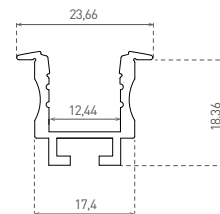

PROFIL "R"

- vstavný hliníkový profil pre LED pásiky
- určený pre zapustenú montáž do sadrokartónu
- uchytený pomocou pružinových úchytov
- možnosť nainštalovať aj do kuchýň, nábytku a pod.

A AL - PROFIL

- profil je vyrobený kompletne z hliníka a je k dispozícii vo viacerých variantoch o dĺžke 2m

			 EAN		 color	 [m]
	AL-PROFIL R	GXLP013A	8592660130514	hliník	strieborný elox	2

B CV - PROFIL

- difúzor z vysoko odolného polykarbonátu

			 EAN		 color	 [m]
	CV-PROFIL CL R	GXLP029A	8592660130675	PC	číry	2
	CV-PROFIL ML R	GXLP030A	8592660130682	PC	mliečny	2

C EC - PROFIL

- KONCOVKY
- materiál: plast
- dostupné v 2 verziách:
  - bez otvoru pre napájecí kábel/konektor
  - s otvorom pre napájecí kábel/konektor (+H)

			 EAN		 color
	EC-PROFIL R	GXLP023A	8592660130613	plast	biela
	EC-PROFIL R (H)	GXLP024A	8592660130620	plast	biela

D BR - PROFIL

- pružinový úchyt

			 EAN	
	BR metal PROFIL R	GXLP025A	8592660130637	kovový