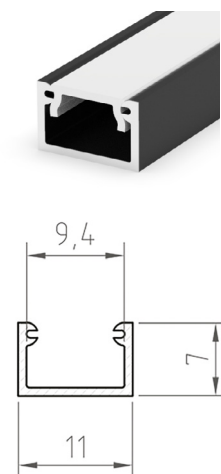

PROFIL "E2"

- užšia verzia profilu „E“ je určená predovšetkým pre povrchovú montáž
- umožňuje vytvoriť decentnú líniu svetla s úzkym vyžarovaním
- šírka LED pásika: do 8 mm

A AL - PROFIL

- profil je vyrobený kompletne z hliníka a je k dispozícii vo viacerých variantoch o dĺžke 1m (*) a 2m

					color	$\frac{\pm 0}{[m]}$	
	AL-PROFIL (E2) SR 1m	GXLP081	8592660129396	hliník	strieborný elox	1	20
	AL-PROFIL (E2) SR 2m	GXLP082	8592660129402	hliník	strieborný elox	2	20
	AL-PROFIL (E2) W 1m	GXLP083	8592660129419	hliník	biely lakovaný	1	20
	AL-PROFIL (E2) W 2m	GXLP084	8592660129426	hliník	biely lakovaný	2	20
	AL-PROFIL (E2) B 1m	GXLP085	8592660129433	hliník	čierny lakovaný	1	20
	AL-PROFIL (E2) B 2m	GXLP086	8592660129440	hliník	čierny lakovaný	2	20

B CV - PROFIL

- difúzor z vysoko odolného polykarbonátu k dispozícii v dĺžke 1m (*) a 2m

						color	$\frac{\pm 0}{[m]}$	
		CV-PROFIL (XD) ML 1m	GXLP221	8592660129716	PC	mliečny	1	100
		CV-PROFIL (XD) ML 2m	GXLP030	8592660111933	PC	mliečny	2	100
		CV-PROFIL (XD) CL 1m	GXLP223	8592660129723	PC	čírý	1	100
		CV-PROFIL (XD) CL 2m	GXLP029	8592660111926	PC	čírý	2	100

C EC - PROFIL

- plastové koncovky dostupné v niekoľkých farbách
- balenie 2ks v sade (jedna bez otvoru, druhá s otvorom umožňujúcim pripojenie k napájaniu)

					color	
	EC-PROFIL (YE) GR	GXLP331	8592660129822	plast	šedá	25
	EC-PROFIL (YE) W	GXLP332	8592660129839	plast	biela	25
	EC-PROFIL (YE) B	GXLP333	8592660129846	plast	čierna	25

(*) Varianty dodávané na objednávku.