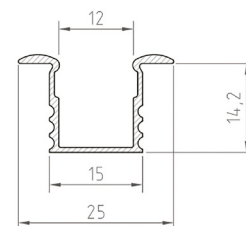

PROFIL "F1"

- profil s väčšou hĺbkou je určený pre zapustenú montáž do medzery alebo do vyfrézovanej drážky
- môže byť namontovaný do povrchu, ako sú nábytkové dosky, sádkokartóny, steny, stropy atď.
- umožňuje vytvoriť, najmä spoločne s mliečnym difuzorom, jednotnú líniu svetla - bez viditeľných LED svetelných bodov
- má viditeľné okraje mierne oblúkového tvaru
- šírka LED pásika: až 12 mm

A AL - PROFIL

- profil je vyrobený kompletne z hliníka a je k dispozícii v viacerých variantoch o dĺžke 1m (*) a 2m

			EAN		color	[m]	
	AL-PROFIL (F1) SR 1m	GXLP111	8592660129570	hliník	strieborný elox	1	20
	AL-PROFIL (F1) SR 2m	GXLP013	8592660111698	hliník	strieborný elox	2	20
	AL-PROFIL (F1) W 1m	GXLP113	8592660129587	hliník	biely lakovaný	1	20
	AL-PROFIL (F1) W 2m	GXLP114	8592660129594	hliník	biely lakovaný	2	20
	AL-PROFIL (F1) B 1m	GXLP115	8592660129600	hliník	čierny lakovaný	1	20
	AL-PROFIL (F1) B 2m	GXLP116	8592660129617	hliník	čierny lakovaný	2	20

B CV - PROFIL

- difúzor z vysoko odolného polykarbonátu k dispozícii v dĺžke 1m (*) a 2m

				EAN		color	[m]	
		CV-PROFIL (XA) ML 1m	GXLP201	8592660129679	PC	mliečny	1	50
		CV-PROFIL (XA) ML 2m	GXLP016	8592660111728	PC	mliečny	2	50
		CV-PROFIL (XA) CL 1m	GXLP203	8592660129686	PC	čirý	1	50
		CV-PROFIL (XA) CL 2m	GXLP014	8592660111704	PC	čirý	2	50
		CV-PROFIL (XB) ML/P 1m	GXLP211	8592660129693	PC	mliečny	1	50
		CV-PROFIL (XB) ML/P 2m	GXLP212	8592660129709	PC	mliečny	2	50

* Alternatívne možno použiť difuzory s plochým čelom rady (XF) zobrazené na karte s profilmi rady (F3)

C EC - PROFIL

- plastové koncovky dostupné v niekoľkých farbách
- balenie 2ks v sade (jedna bez otvoru, druhá s otvorom umožňujúcim pripojenie k napájaniu)

			EAN		color	
	EC-PROFIL (YH) GR	GXLP361	8592660130767	plast	šedá	25
	EC-PROFIL (YH) W	GXLP362	8592660129914	plast	biela	25
	EC-PROFIL (YH) B	GXLP363	8592660129921	plast	čierna	25

(*) Varianty dodávané na objednávku.