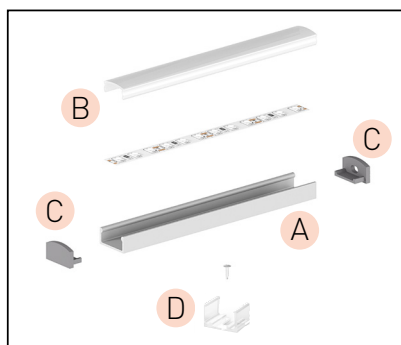

## PROFIL "E"

- štandardný profil určený predovšetkým pre povrchovú montáž
- nejuniverzálnejší profil so širokou škálou aplikácií, napríklad pri osvetlení interiérov a výrobe nábytku
- šírka LED pásika: až 12 mm

### A AL - PROFIL

- profil je vyrobený kompletne z hliníka a je k dispozícii vo viacerých variantoch o dĺžke 1m(\*) a 2m

					color		
	AL-PROFIL (E) SR 1m	GXLP071	8592660129327	hliník	strieborný elox	1	20
	AL-PROFIL (E) SR 2m	GXLP011	8592660111674	hliník	strieborný elox	2	20
	AL-PROFIL (E) W 1m	GXLP073	8592660129334	hliník	biely lakovaný	1	20
	AL-PROFIL (E) W 2m	GXLP074	8592660129341	hliník	biely lakovaný	2	20
	AL-PROFIL (E) B 1m	GXLP075	8592660129358	hliník	čierny lakovaný	1	20
	AL-PROFIL (E) B 2m	GXLP076	8592660129365	hliník	čierny lakovaný	2	20
	AL-PROFIL (E) AL 1m	GXLP077	8592660129372	hliník	hliník	1	20
	AL-PROFIL (E) AL 2m	GXLP078	8592660129389	hliník	hliník	2	20