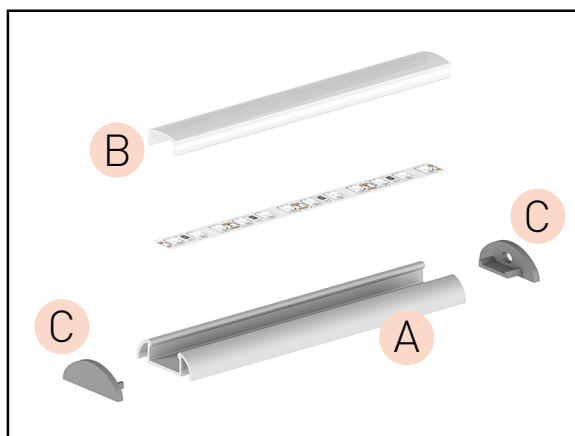

## C EC - PROFIL

- KONCOVKY
- materiál: plast
- dostupné v 2 verziách:
  - bez otvoru pre napájecí kábel/konektor
  - s otvorom pre napájecí kábel/konektor (+H)

			 EAN		 color
	EC-PROFIL R	GXLP023A	8592660130613	plast	biela
	EC-PROFIL R (H)	GXLP024A	8592660130620	plast	biela

## D BR - PROFIL

- pružinový úchyt

			 EAN	
	BR metal PROFIL R	GXLP025A	8592660130637	kovový

## PROFIL "U"

- polguľatý profil určený pre povrchovú montáž
- spolu so zaobleným difúzorom vytvára polguľatý tvar
- šírka LED pásika: až 12 mm