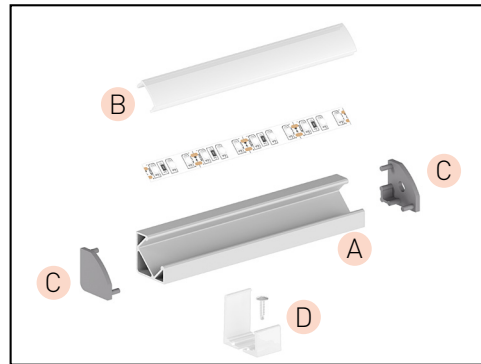

PROFIL "V"

- rohový profil so sklonom LED pásika 45°
- pro použitie v rohu nábytku, alebo stien
- šírka LED pásika: až 12 mm

A AL - PROFIL

- profil je vyrobený kompletne z hliníka a je k dispozícii v viacerých variantoch o dĺžke 1m (*) a 2m

			EAN		color	[m]	
	AL-PROFIL (V) SR 1m	GXLP061	8592660129273	hliník	strieborný elox	1	20
	AL-PROFIL (V) SR 2m	GXLP012	8592660111681	hliník	strieborný elox	2	20
	AL-PROFIL (V) W 1m	GXLP063	8592660129280	hliník	biely lakovaný	1	20
	AL-PROFIL (V) W 2m	GXLP064	8592660129297	hliník	biely lakovaný	2	20
	AL-PROFIL (V) B 1m	GXLP065	8592660129303	hliník	čierny lakovaný	1	20
	AL-PROFIL (V) B 2m	GXLP066	8592660129310	hliník	čierny lakovaný	2	20

B CV - PROFIL

- difúzor z vysoko odolného polykarbonátu k dispozícii v niekoľkých variantoch o dĺžke 1m (*) a 2m

			EAN		color	[m]		
	CV-PROFIL (XA) ML 1m	GXLP201	8592660129679	PC	mliečny	1	50	
	CV-PROFIL (XA) ML 2m	GXLP016	8592660111728	PC	mliečny	2	50	
	CV-PROFIL (XA) CL 1m	GXLP203	8592660129686	PC	čirý	1	50	
	CV-PROFIL (XA) CL 2m	GXLP014	8592660111704	PC	čirý	2	50	
	CV-PROFIL (XB) ML/P 1m	GXLP211	8592660129693	PC	mliečny	1	50	
	CV-PROFIL (XB) ML/P 2m	GXLP212	8592660129709	PC	mliečny	2	50	

* Alternatívne možno použiť difúzory s plochým čelom rady (XF) zobrazené na karte s profilmi rady (F3)

C EC - PROFIL

- plastové koncovky dostupné v niekoľkých farbách
- balenie 2ks v sade (jedna bez otvoru, druhá s otvorom umožňujúcim pripojenie k napájaniu)

			EAN		color	
	EC-PROFIL (YB) GR	GXLP311	8592660130750	plast	šedá	25
	EC-PROFIL (YB) W	GXLP312	8592660129785	plast	biela	25
	EC-PROFIL (YB) B	GXLP313	8592660129792	plast	čierna	25

D BR - PROFIL

- plastové alebo kovové montážne klipy pre ľahkú inštaláciu k podkladu

			EAN		
	BR metal PROFIL (ZA)	GXLP451	8592660129952	kovový	25
	BR plastic PROFIL (ZC)	GXLP027	8592660111834	plast	25

(*) Varianty dodávané na objednávku.