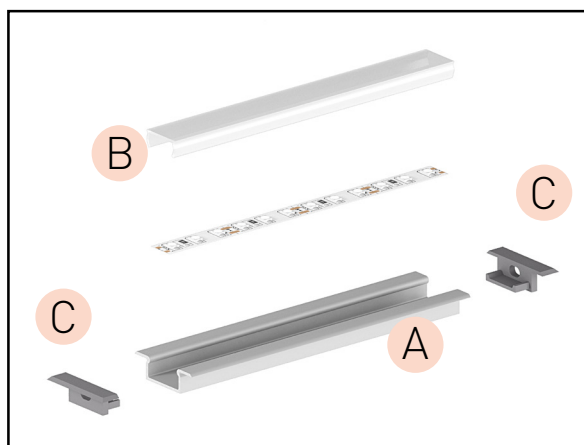

## PROFIL "F1"

- profil s väčšou hĺbkou je určený pre zapustenú montáž do medzery alebo do vyfrézovanej drážky
- môže byť namontovaný do povrchu, ako sú nábytkové dosky, sádkokartóny, steny, stropy atď.
- umožňuje vytvoriť, najmä spoločne s mliečnym difuzorom, jednotnú líniu svetla - bez viditeľných LED svetelných bodov
- má viditeľné okraje mierne oblúkového tvaru
- šírka LED pásika: až 12 mm

## C EC - PROFIL

- plastové koncovky dostupné v niekoľkých farbách
- balenie 2ks v sade (jedna bez otvoru, druhá s otvorom umožňujúcim pripojenie k napájaniu)

			EAN		color	
	EC-PROFIL (YH) GR	GXLP361	8592660130767	plast	šedá	25
	EC-PROFIL (YH) W	GXLP362	8592660129914	plast	biela	25
	EC-PROFIL (YH) B	GXLP363	8592660129921	plast	čierna	25

## PROFIL "F3"

- profil je určený pre zapustenie montáž do medzery alebo do vyfrézovanej drážky
- môže byť namontovaný do povrchu, ako sú nábytkové dosky, sádkartóny, steny, stropy atď.
- má viditeľné okraje mierne oblúkového tvaru
- šírka LED pásika: až 12 mm