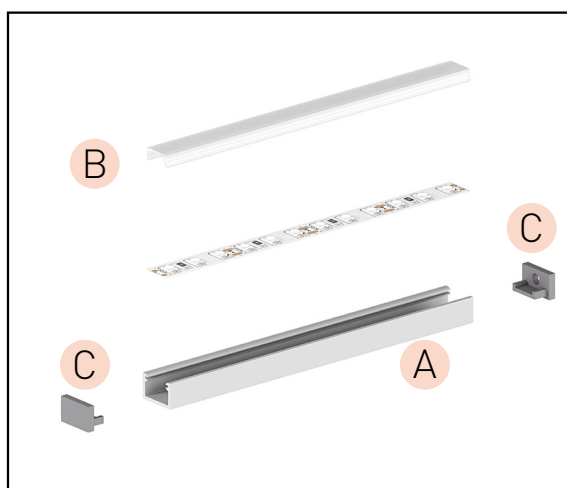

## PROFIL "E1"

- veľmi nízky profil určený predovšetkým pre povrchovú montáž
- najčastejšie používaný profil so širokou škálou aplikácií, napríklad pri osvetlení interiérov a výrobe nábytku
- tento profil sa tiež často používa bez ochranného krytu a plastových koncoviek
- šírka LED pásika: až 12 mm

### C EC - PROFIL

- plastové koncovky dostupné v niekoľkých farbách
- balenie 2ks v sade (jedna bez otvoru, druhá s otvorom umožňujúcim pripojenie k napájaniu)

					color	
	EC-PROFIL (YD) GR	GXLP341	8592660129853	plast	šedá	25
	EC-PROFIL (YD) W	GXLP342	8592660129860	plast	biela	25
	EC-PROFIL (YD) B	GXLP343	8592660129877	plast	čierna	25

## PROFIL "E2"

- užšia verzia profilu „E“ je určená predovšetkým pre povrchovú montáž
- umožňuje vytvoriť decentnú líniu svetla s úzkym vyžarovaním
- šírka LED pásika: do 8 mm